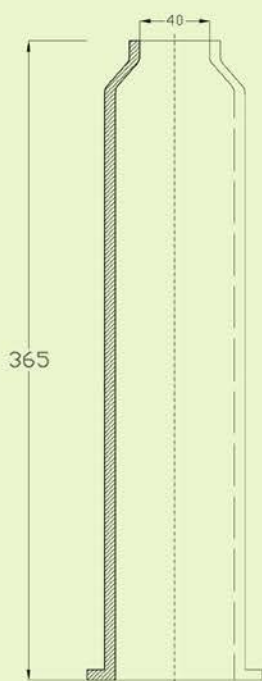

BOCCAFIAMMA Car SIK

L 365 mm, D 40 mm
Cod. BR072

CONO BRUCIATORE / BURNER CONE 072

SERVIZI GENERALI DUE S.r.l.

Sede Oper.va: Via dell'Artigianato 26 - 41043 Formigine (MO) - Italy / Tel. +39 059 5750349 Fax +39 059 5770448
Cell. +39 335 8130606 / E.mail: info@servizigeneralidue.com sito: www.servizigeneralidue.com