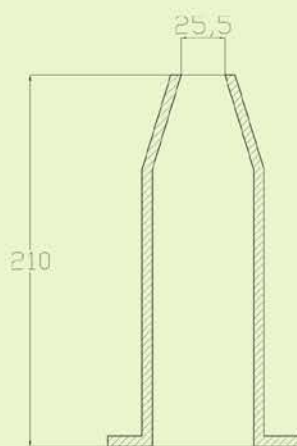

CONO BRUCIATORE / BURNER CONE 077

BOCCAFIAMMA Car SIK

L 507 mm, D 15 mm
Cod. BR100

CONO BRUCIATORE / BURNER CONE 100

BOCCAFIAMMA Car SIK

L 540 mm, D 65 mm
Cod. BR101

CONO BRUCIATORE / BURNER CONE 101

BOCCAFIAMMA Car SIK

DEFLETTORE / DEFLECTOR 201

DEFLETTORE Car Sik tipo S.I.T.I.

L 154 mm, D 85 mm

Cod. 0147447