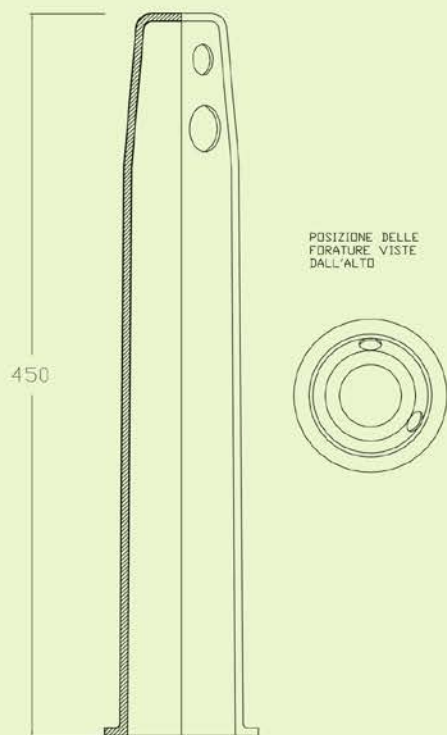

BOCCAFIAMMA Car SIK

L 358 mm, D 40 mm
Cod. BR072C

CONO BRUCIATORE BURNER CONE 072C

BOCCAFIAMMA Car SIK a 4 fori

L 470 mm
Cod. BR076

CONO BRUCIATORE / BURNER CONE 076

BOCCAFIAMMA Car SIK a 4 fori

L 450 mm
Cod. BR077