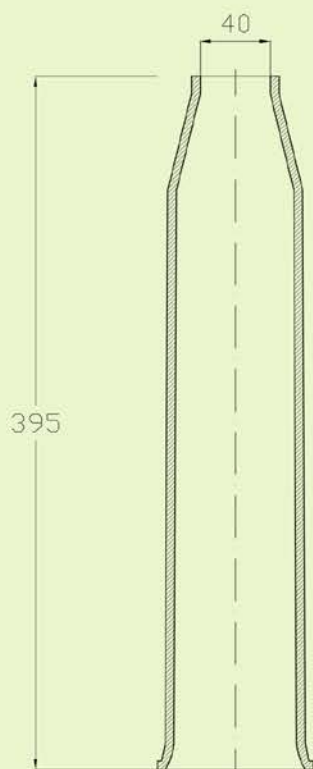

BOCCAFIAMMA Car SIK tipo S.I.T.I.
 30.000 Kc
 L 395 mm, D 35 mm
 Cod. S.I.T.I. 105870
 Cod. BR005

CONO BRUCIATORE / BURNER CONE 005

BOCCAFIAMMA Car SIK tipo S.I.T.I.
 50.000 Kc
 L 395 mm, D 40 mm
 Cod. S.I.T.I. 105869
 Cod. BR006

CONO BRUCIATORE / BURNER CONE 006

BOCCAFIAMMA Car SIK a 5 fori

L. 530 mm, D 25 mm
Cod. BR011

CONO BRUCIATORE / BURNER CONE 011

BOCCAFIAMMA Car SIK

L. 360 mm, D 38 mm
Cod. BR013

CONO BRUCIATORE / BURNER CONE 013