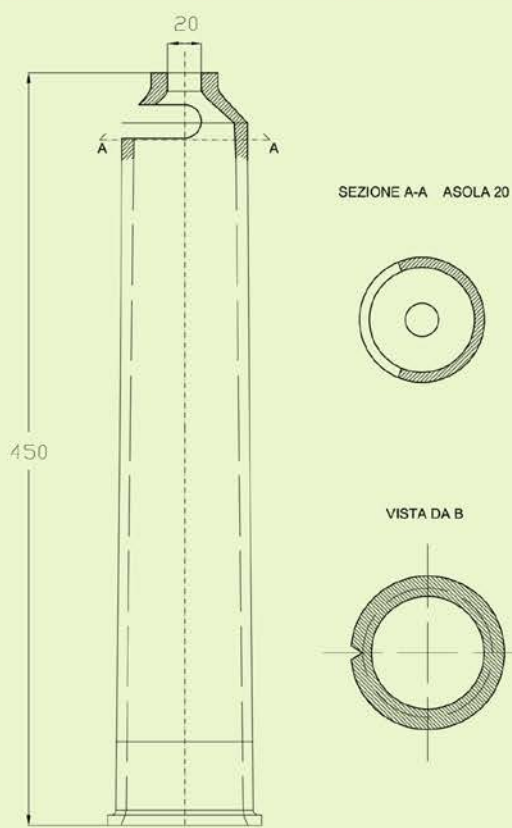

BOCCA FIAMMA Car SIK

L 450 mm, D 20 mm
Cod. BR051

CONO BRUCIATORE / BURNER CONE 051