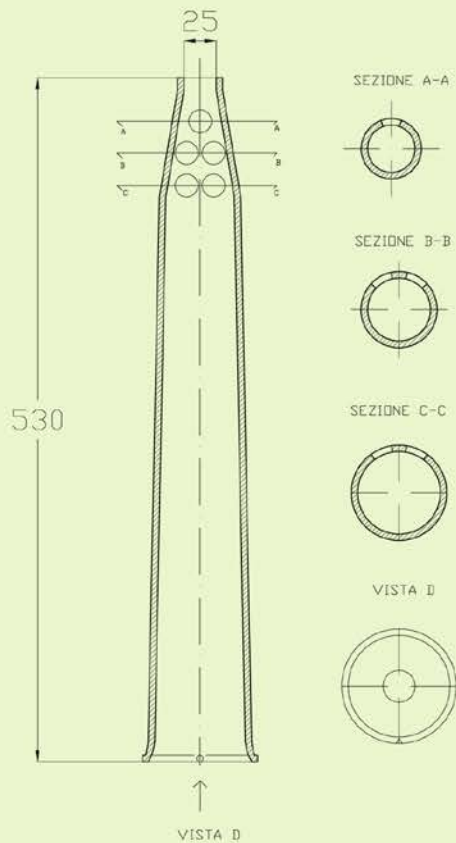

BOCCAFIAMMA Car SIK tipo S.I.T.I.
 30.000 Kc
 L 395 mm, D 35 mm
 Cod. S.I.T.I. 105870
 Cod. BR005

CONO BRUCIATORE / BURNER CONE 005

BOCCAFIAMMA Car SIK tipo S.I.T.I.
 50.000 Kc
 L 395 mm, D 40 mm
 Cod. S.I.T.I. 105869
 Cod. BR006

CONO BRUCIATORE / BURNER CONE 006

BOCCAFIAMMA Car SIK a 5 fori

L. 530 mm, D 25 mm
Cod. BR011

CONO BRUCIATORE / BURNER CONE 011

BOCCAFIAMMA Car SIK

L. 360 mm, D 38 mm
Cod. BR013

CONO BRUCIATORE / BURNER CONE 013

DEFLETTORE / DEFLECTOR 201

DEFLETTORE Car Sik tipo S.I.T.I.

L 154 mm, D 85 mm

Cod. 0147447