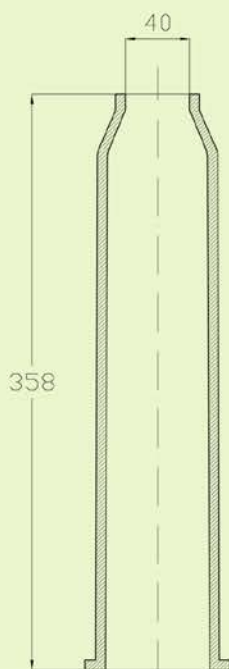

BOCCAFIAMMA Car SIK

L 358 mm, D 40 mm
Cod. BR072C

CONO BRUCIATORE BURNER CONE 072C