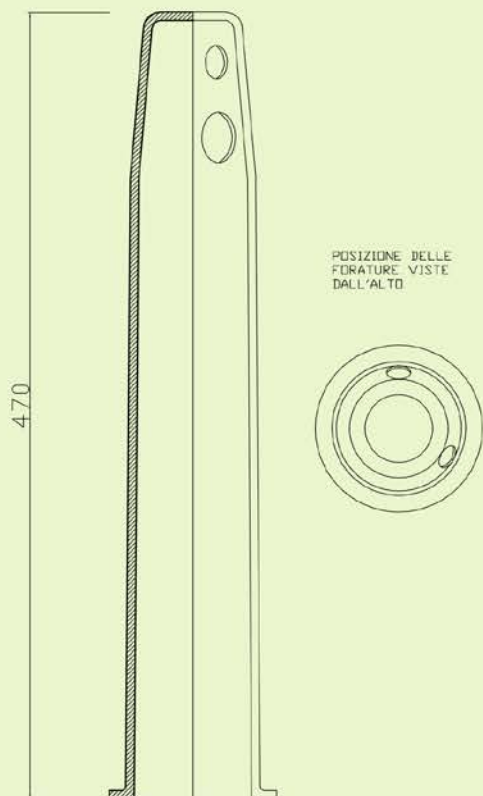

BOCCAFIAMMA Car SIK a 4 fori

L 470 mm
Cod. BR076

CONO BRUCIATORE / BURNER CONE 076