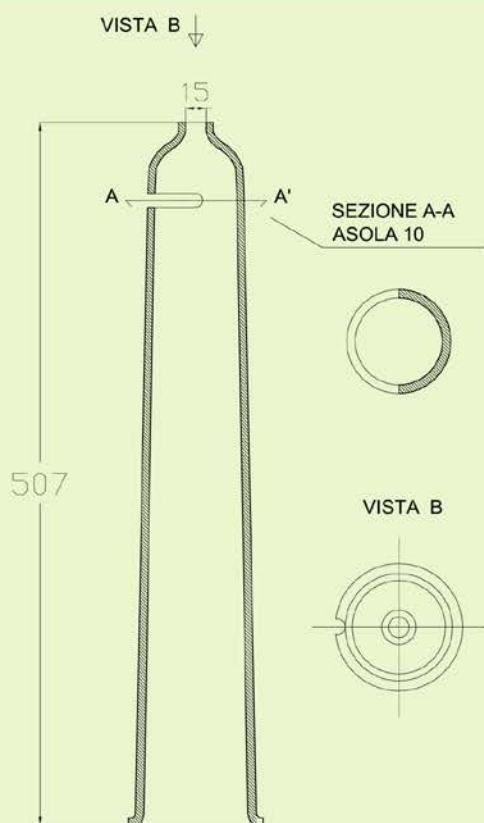

BOCCAFIAMMA Car SIK

L 507 mm, D 15 mm
Cod. BR100

CONO BRUCIATORE / BURNER CONE 100