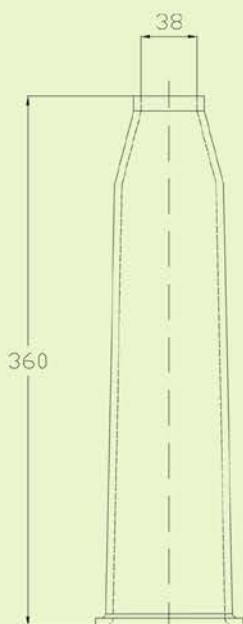

BOCCAFIAMMA Car SIK tipo S.I.T.I.
 30.000 Kc
 L 395 mm, D 35 mm
 Cod. S.I.T.I. 105870
 Cod. BR005

CONO BRUCIATORE / BURNER CONE 005

BOCCAFIAMMA Car SIK tipo S.I.T.I.
 50.000 Kc
 L 395 mm, D 40 mm
 Cod. S.I.T.I. 105869
 Cod. BR006

CONO BRUCIATORE / BURNER CONE 006

BOCCAFIAMMA Car SIK a 5 fori

L. 530 mm, D 25 mm
Cod. BR011

CONO BRUCIATORE / BURNER CONE 011

BOCCAFIAMMA Car SIK

L. 360 mm, D 38 mm
Cod. BR013

CONO BRUCIATORE / BURNER CONE 013