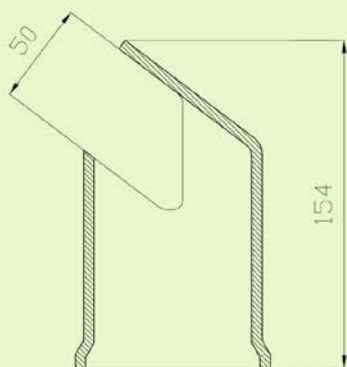

DEFLETTORE / DEFLECTOR 201

DEFLETTORE Car Sik tipo S.I.T.I.

L 154 mm, D 85 mm

Cod. 0147447