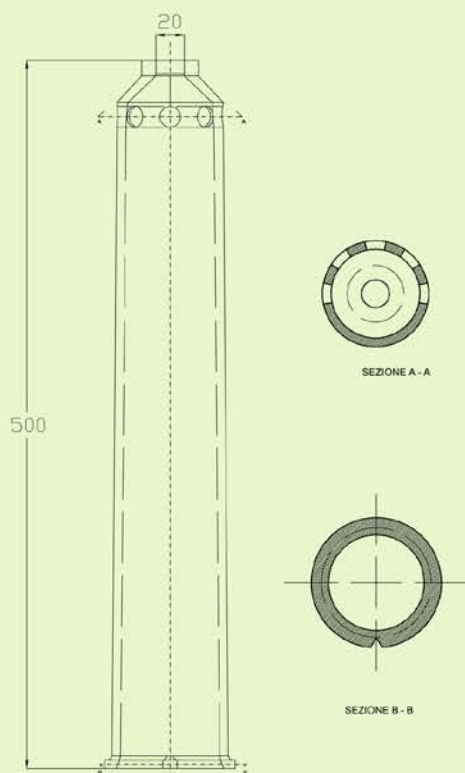

BOCCA FIAMMA Car SIK a 5 fori

L 500 mm, D 20 mm
Cod. BR015

CONO BRUCIATORE / BURNER CONE 015