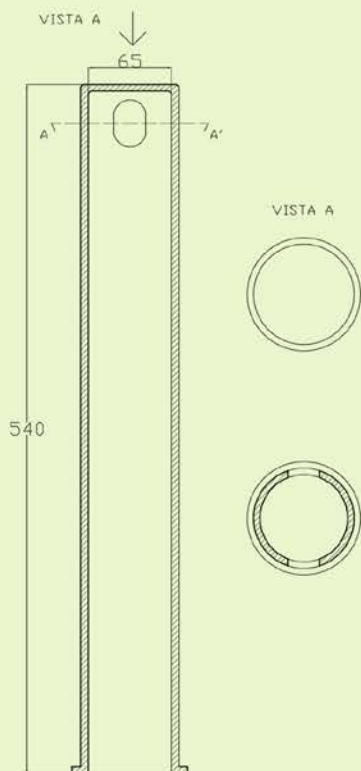

BOCCAFIAMMA Car SIK

L 540 mm, D 65 mm
Cod. BR101

CONO BRUCIATORE / BURNER CONE 101