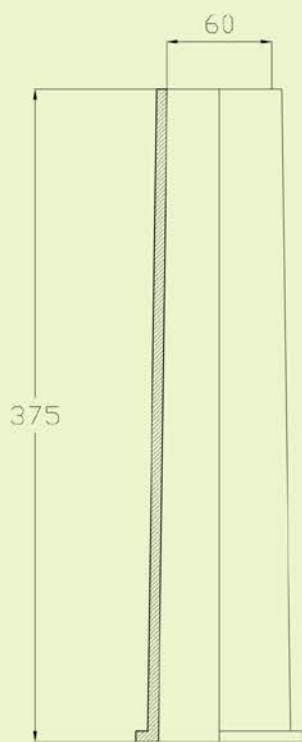

BOCCAFIAMMA Car SIK

L 375 mm, D 60 mm
Cod. BR054

CONO BRUCIATORE BURNER CONE 054