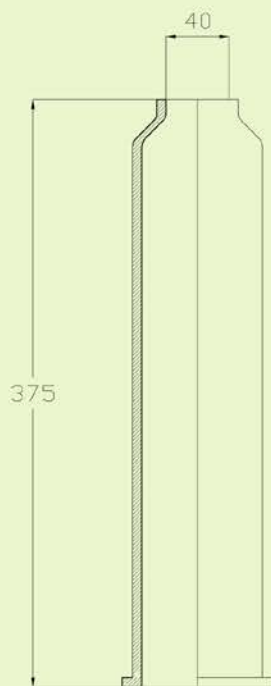

BOCCAFIAMMA Car SIK

L 375 mm, D 40 mm
Cod. BR014

CONO BRUCIATORE / BURNER CONE 014

BOCCA FIAMMA Car SIK a 5 fori

L 500 mm, D 20 mm
Cod. BR015

CONO BRUCIATORE / BURNER CONE 015

BOCCAFIAMMA Car SIK

L 375 mm, D 40 mm
Cod. BR032